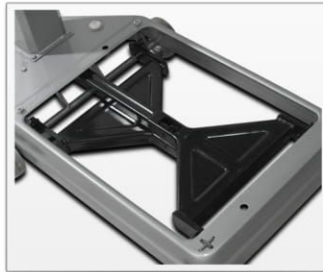

# TBI

TIMBANGAN MEKANIK

Design DOUBLE V-SHAPE

Teknologi FULL-PRESSED BODY

Kapasitas: 50kg ~ 2000kg

TBI-310 model ▲

Scan Me

CAHAYA ADIL

## Features

- ◆ Kapasitas 50kg ~ 5200kg
- ◆ Pabrikasi Full-pressed body
- ◆ Teknologi Powder coating
- ◆ Stang kuningan direkomendasi oleh Direktorat Metrologi
- ◆ Design inovatif 'Double V-shape'
- ◆ Roda besi tahan banting
- ◆ Garansi 1 tahun penuh