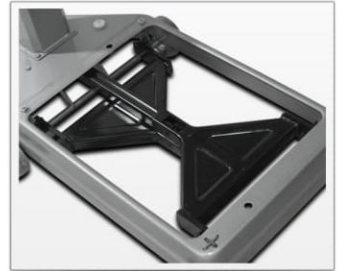

# TBI

TIMBANGAN MEKANIK

Design DOUBLE V-SHAPE

Teknologi FULL-PRESSED BODY

Kapasitas: 50kg ~ 2000kg

TBI-310 model ▲

Scan Me

CAHAYA ADIL

## Features

- ◆ Kapasitas 50kg ~ 5200kg
- ◆ Pabrikasi Full-pressed body
- ◆ Teknologi Powder coating
- ◆ Stang kuningan direkomendasi oleh Direktorat Metrologi
- ◆ Design inovatif 'Double V-shape'
- ◆ Roda besi tahan banting
- ◆ Garansi 1 tahun penuh