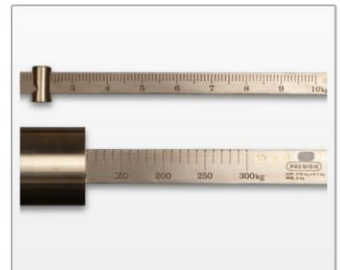

STANG KUNINGAN rekomendasi Direktorat Metrologi