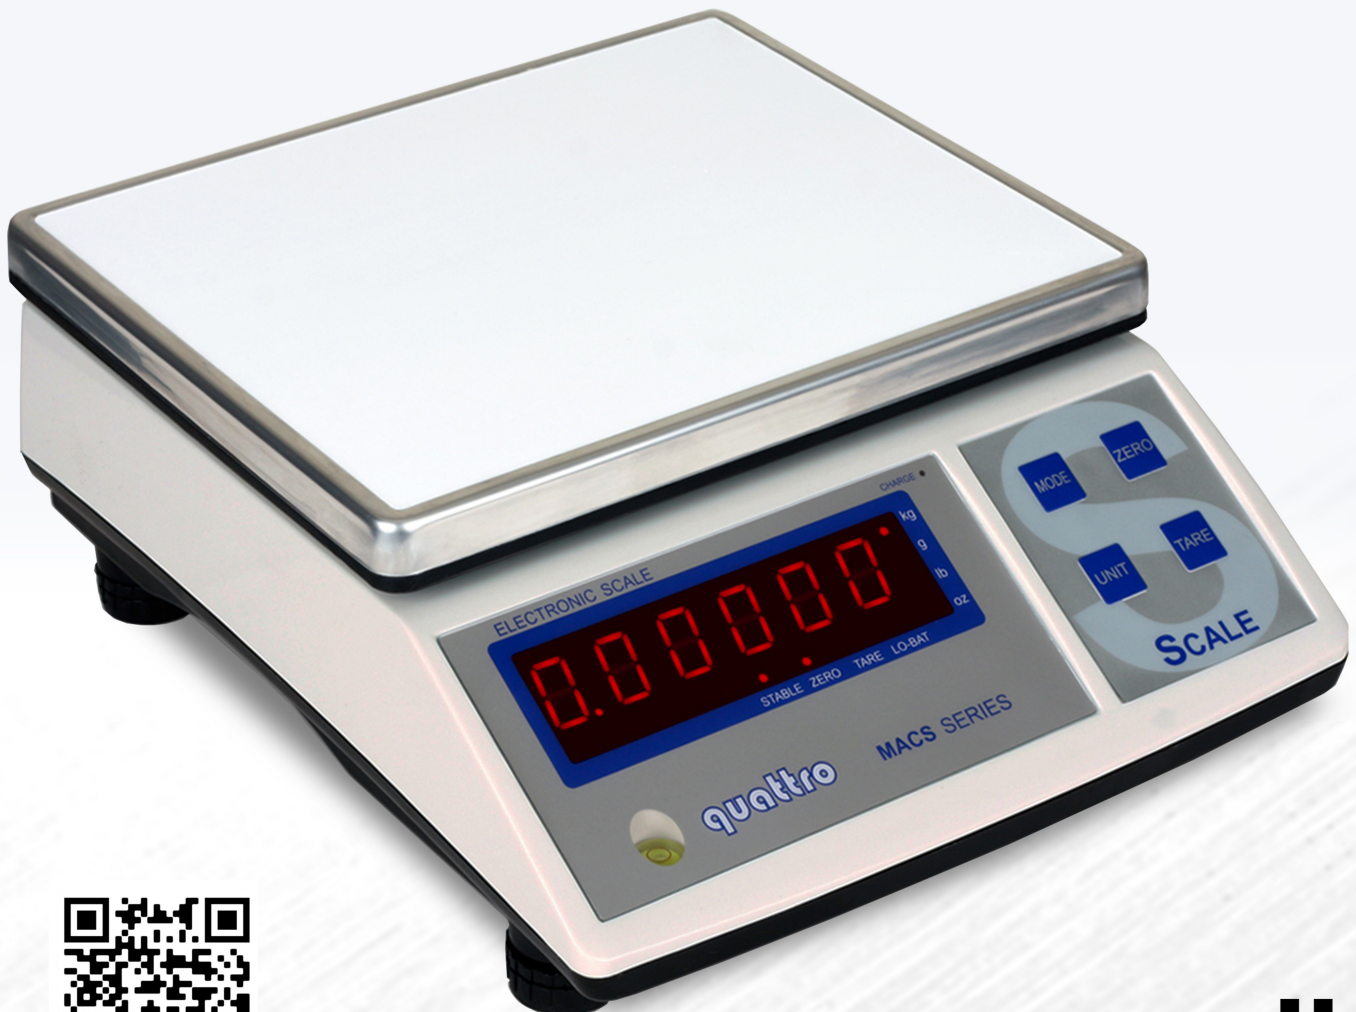

Scan Me

quattro