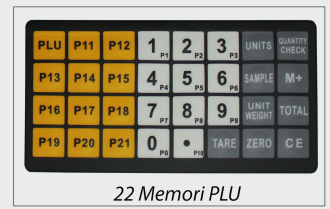

CS

Counting Scale

Koneksi RS 232

22 Memori PLU

Kapasitas 3kg ~ 30kg

CS Counting Scale merupakan timbangan khusus untuk counting (menghitung per pcs) dengan ketelitian yang sangat tinggi. Dapat diaplikasikan untuk menghitung barang ukuran kecil dalam jumlah besar seperti kancing, mur, baut, dll

RESOLUSI TINGGI 1/60.000~1/75.000

DILENGKAPI 22 MEMORI PLU

PLATFORM STAINLESS STEEL

KONEKSI RS 232

Scan Me

quattro

Fitur

- Resolusi tinggi 1/60.000 - 1/75.000
- Dilengkapi dengan 22 Memori PLU
- Menggunakan Platform Stainless Steel
- Menggunakan Base Alluminum Alloy yang stabil
- Fungsi M+ untuk akumulasi
- Fungsi Checkweight HI/LO Limit
- Dilengkapi dengan RS 232
- Baterai isi ulang

22 Memori PLU

Koneksi RS 232

Informasi Pemesanan

Tipe [spasi] kapasitas

Contoh **CS 6kg**

Spesifikasi

Model	CS-3	CS-6	CS-15	CS-30
Capacity	3kg x 0.05g	6kg x 0.1g	15kg x 0.2g	30kg x 0.5g
Display	0.6 Inch LCD display with backlight (weight, unit weight, pcs)			
Designators	ZERO, STABLE, TARE, PLU, CHARGE, LOS, LPW			
Power Source	6V 4AH Rechargeable Battery, 220VAC Adaptor			
Platform Size	340 x 220mm			