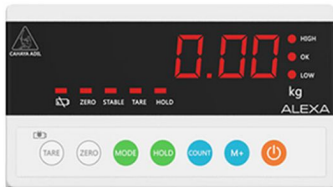

- Cocok untuk menimbang barang/ hewan hidup
- Cocok untuk penimbangan dengan palet/ platform kayu
- Mudah untuk dipindahkan
- Forklift friendly

Indikator BX1

Scan Me

BFS Series

Bar Floor Scale

Kapasitas 1000kg ~ 2000kg

Pilihan Indikator

Indikator Alexa

- Double display (depan & belakang)
- Fungsi Counting, M+ dan Hold
- Fungsi HI/OK/LOW limit alarm
- Fungsi Auto Sleep untuk menghemat baterai
- Fungsi mematikan layar belakang
- Baterai isi ulang

Indikator BX1

- Casing indikator Stainless Steel dengan IP 67
- Koneksi RS 232 untuk printer atau PC
- Fungsi checkweigh HI/OK/LOW limit alarm
- Fungsi Animal HOLD
- 1"LED Display
- Baterai isi ulang

Indikator HCP

- 0,8" LDC display
- Dilengkapi dengan printer
- Fungsi akumulasi (M+)
- Fungsi HOLD
- Dilengkapi dengan RS 232 dan WIFI

Indikator IQ2

- Akurasi tinggi hingga 1/30.000
- 1"LED display (6 digit)
- Fungsi HI/OK/LOW limit alarm
- Fungsi Hold
- Baterai Isi ulang