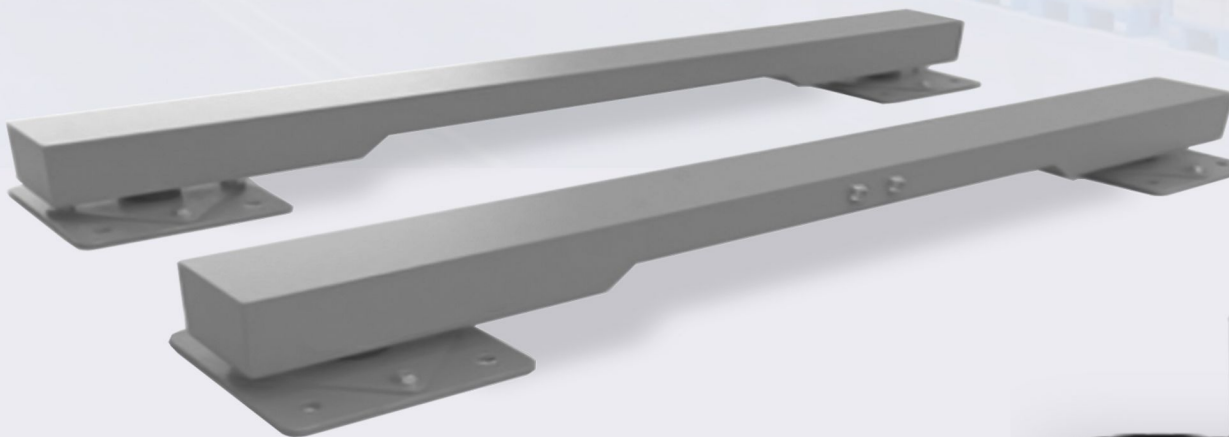

Indikator FHI

Indikator Alexa

Indikator IQ2

Indikator HCP

BFS SERIES

Bar Floor Scale

Kapasitas 1000kg ~ 2000kg

Timbangan lantai dengan desain bar/batang yang cocok digunakan untuk penimbangan menggunakan palet

- Cocok untuk menimbang barang/ hewan hidup
- Cocok untuk penimbangan dengan palet/ platform kayu
- Mudah untuk dipindahkan
- Forklift friendly

Indikator BX1

Scan Me

BFS Series

Bar Floor Scale

Kapasitas 1000kg ~ 2000kg

Pilihan Indikator

Indikator Alexa

- Double display (depan & belakang)
- Fungsi Counting, M+ dan Hold
- Fungsi HI/OK/LOW limit alarm
- Fungsi Auto Sleep untuk menghemat baterai
- Fungsi mematikan layar belakang
- Baterai isi ulang

Indikator BX1

- Casing indikator Stainless Steel dengan IP 67
- Koneksi RS 232 untuk printer atau PC
- Fungsi checkweigh HI/OK/LOW limit alarm
- Fungsi Animal HOLD
- 1"LED Display
- Baterai isi ulang

Indikator HCP