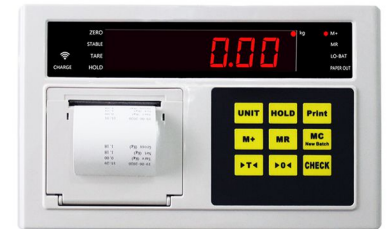

- Cocok untuk menimbang barang/ hewan hidup
- Cocok untuk penimbangan dengan palet/ platform kayu
- Mudah untuk dipindahkan
- Forklift friendly

Indikator BX1

Scan Me

BFS Series

Bar Floor Scale

Kapasitas 1000kg ~ 2000kg

Pilihan Indikator

Indikator Alexa

- Double display (depan & belakang)
- Fungsi Counting, M+ dan Hold
- Fungsi HI/OK/LOW limit alarm
- Fungsi Auto Sleep untuk menghemat baterai
- Fungsi mematikan layar belakang
- Baterai isi ulang

Indikator BX1

- Casing indikator Stainless Steel dengan IP 67
- Koneksi RS 232 untuk printer atau PC
- Fungsi checkweigh HI/OK/LOW limit alarm
- Fungsi Animal HOLD
- 1"LED Display
- Baterai isi ulang

Indikator HCP

- 0,8" LDC display
- Dilengkapi dengan printer
- Fungsi akumulasi (M+)
- Fungsi HOLD
- Dilengkapi dengan RS 232 dan WIFI

Indikator IQ2

- Akurasi tinggi hingga 1/30.000
- 1"LED display (6 digit)
- Fungsi HI/OK/LOW limit alarm
- Fungsi Hold
- Baterai Isi ulang